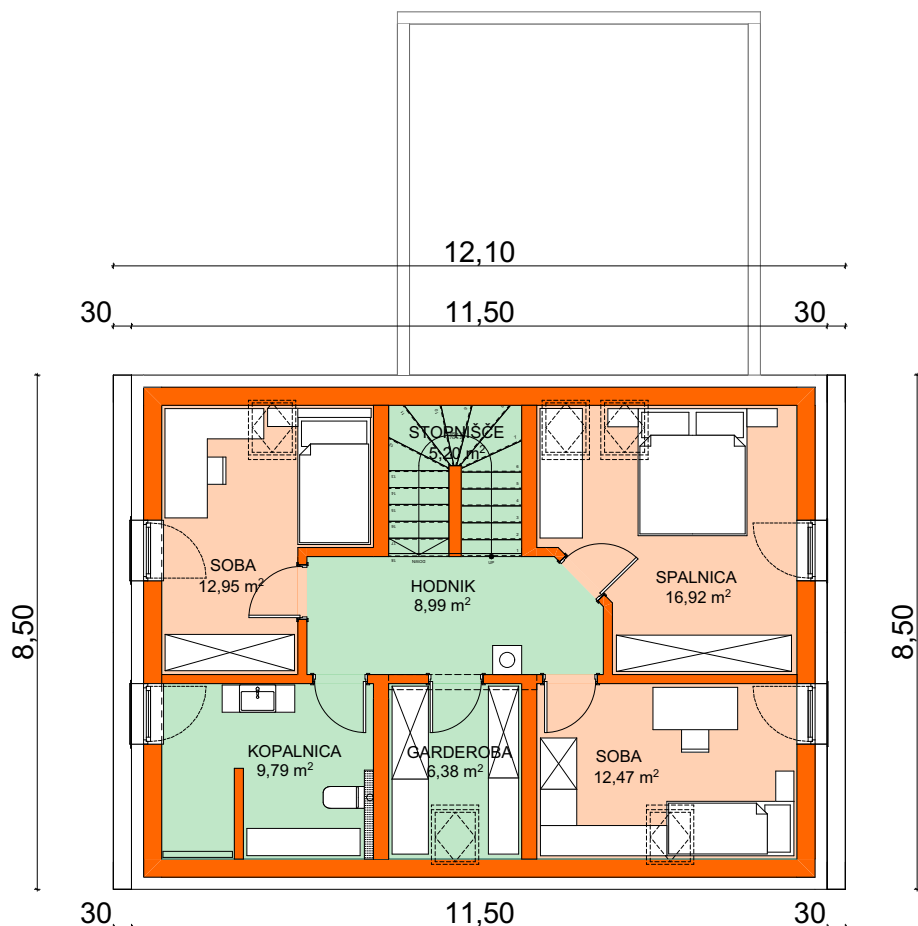

PRITLIČJE skupna površina: 74,66 m² + 32,48 m² = 107,14 m²

MANSARDA skupna površina: 72,70 m²