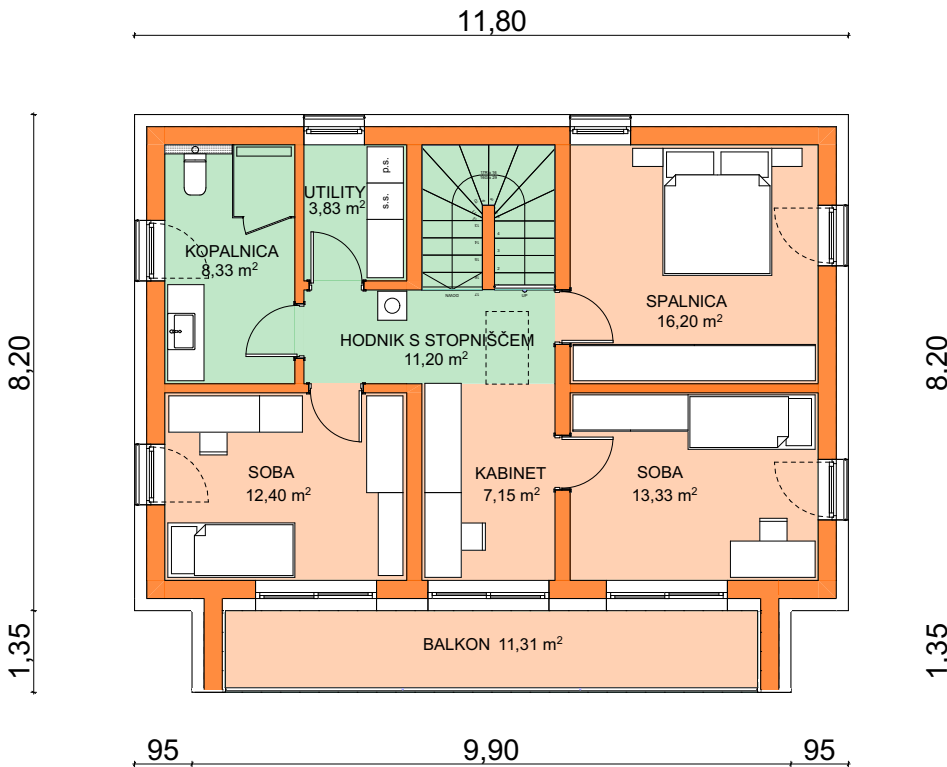

PRITLIČJE

skupna površina: 72,05 m²

MANSARDA

skupna površina: 83,75 m²